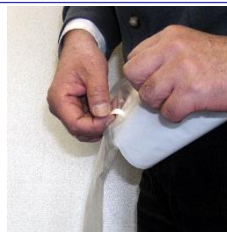

トイレに流せるドレインチューブ

いつでも、どこでも、便利です

特長

- ◆ オストメイト対応トイレがなくても立ったまま楽な姿勢で排泄処理ができます
- ◆ 跳ね返りや飛散を防ぎ、悪臭を軽減できます
- ◆ 素材はすべて水溶性なので、使用後はそのままトイレに流せます
- ◆ 微生物分解式の山岳トイレでも使用することができます
- ◆ 電車・飛行機・フェリー・長距離バスなど揺れるトイレでも利便性を発揮します
- ◆ 海水でも溶けるのでヨットやクルーザーのトイレでも使用できます
- ◆ 土に埋めても短期間で生分解され、環境に負荷を与えません
- ◆ トイレの水流で完全に溶解するので、下水管が詰まる恐れはありません

使用方法

使用後はトイレに流すだけ

1. ストーマパウチの下部開放部をドレインチューブに挿入します
2. 裏面の両面テープを剥がしパウチと接合します
3. 先端を便器内に垂らし、ストーマパウチの開放部を開きます
4. パウチが空になったら、ドレインチューブをトイレに流します
(両面テープも水溶性なので、そのままトイレに流せます)

使用上の注意

- ◆ 斜めにして使用しないでください。【排泄物が垂直に落ちるように使用してください】
- ◆ 湿気のない場所で、常温で保管してください
- ◆ 水に濡れた手で触らないでください
- ◆ 口に含むと溶けてしまいます。幼児の手の届かない場所で保管してください。
(有害物質ではありませんが、万一、幼児が食べてしまった場合はすぐに医師の診断を受けてください)