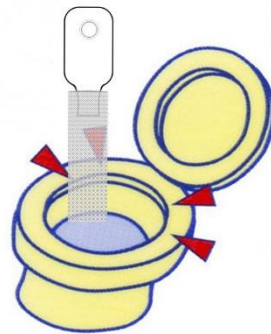

トイレに流せるドレインチューブ

いつでも、どこでも、便利です

特長

- ◆ オストメイト対応トイレがなくても立ったまま楽な姿勢で排泄処理ができます
- ◆ 跳ね返りや飛散を防ぎ、悪臭を軽減できます
- ◆ 素材はすべて水溶性なので、使用後はそのままトイレに流せます
- ◆ 微生物分解式の山岳トイレでも使用することができます
- ◆ 電車・飛行機・フェリー・長距離バスなど揺れるトイレでも利便性を発揮します
- ◆ 海水でも溶けるのでヨットやクルーザーのトイレでも使用できます
- ◆ 土に埋めても短期間で生分解され、環境に負荷を与えません
- ◆ トイレの水流で完全に溶解するので、下水管が詰まる恐れはありません

使用方法

使用後はトイレに流すだけ

1. ストーマパウチの下部開放部をドレインチューブに挿入します
2. 裏面の両面テープを剥がしパウチと接合します
3. 先端を便器内に垂らし、ストーマパウチの開放部を開きます
4. パウチが空になったら、ドレインチューブをトイレに流します
(両面テープも水溶性なので、そのままトイレに流せます)

使用上の注意

- ◆ 斜めにして使用しないでください。【排泄物が垂直に落ちるように使用してください】
- ◆ 湿気のない場所で、常温で保管してください
- ◆ 水に濡れた手で触らないでください
- ◆ 口に含むと溶けてしまいます。幼児の手の届かない場所で保管してください。
(有害物質ではありませんが、万一、幼児が食べてしまった場合はすぐに医師の診断を受けてください)

商品明細

商品名	オストメイト用ドレイン・チューブ DT101
サイズ	13cm x 45cm
素材	水溶性・生分解性PVAフィルム
価格	1,500円/30枚入り (水溶性テープ付き) (非課税)
	1,200円/30枚入り (テープ無し) (非課税)

日本製

製造発売 有限会社イースタウン
〒604-8424 京都市中京区西ノ京樋ノ口町10
TEL 075-354-6181 FAX 075-354-6182
www.easttown.co.jp e-mail:info@easttown.co.jp